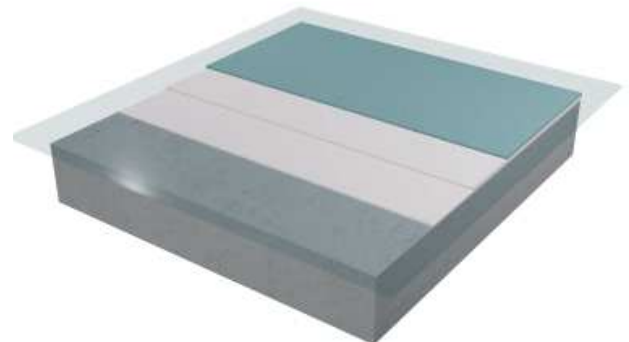

Dekoratívne posypy

pomocou čipsov KÖSTER Color-Chips dosiahneme zaujímavé farebné úpravy.

V závislosti od zaťaženia sú tieto farebné úpravy dodatočne ošetrené UV stabilným, protišmykovým a transparentným výrobkom KÖSTER CT 127 - 1 zložkový výrobok.