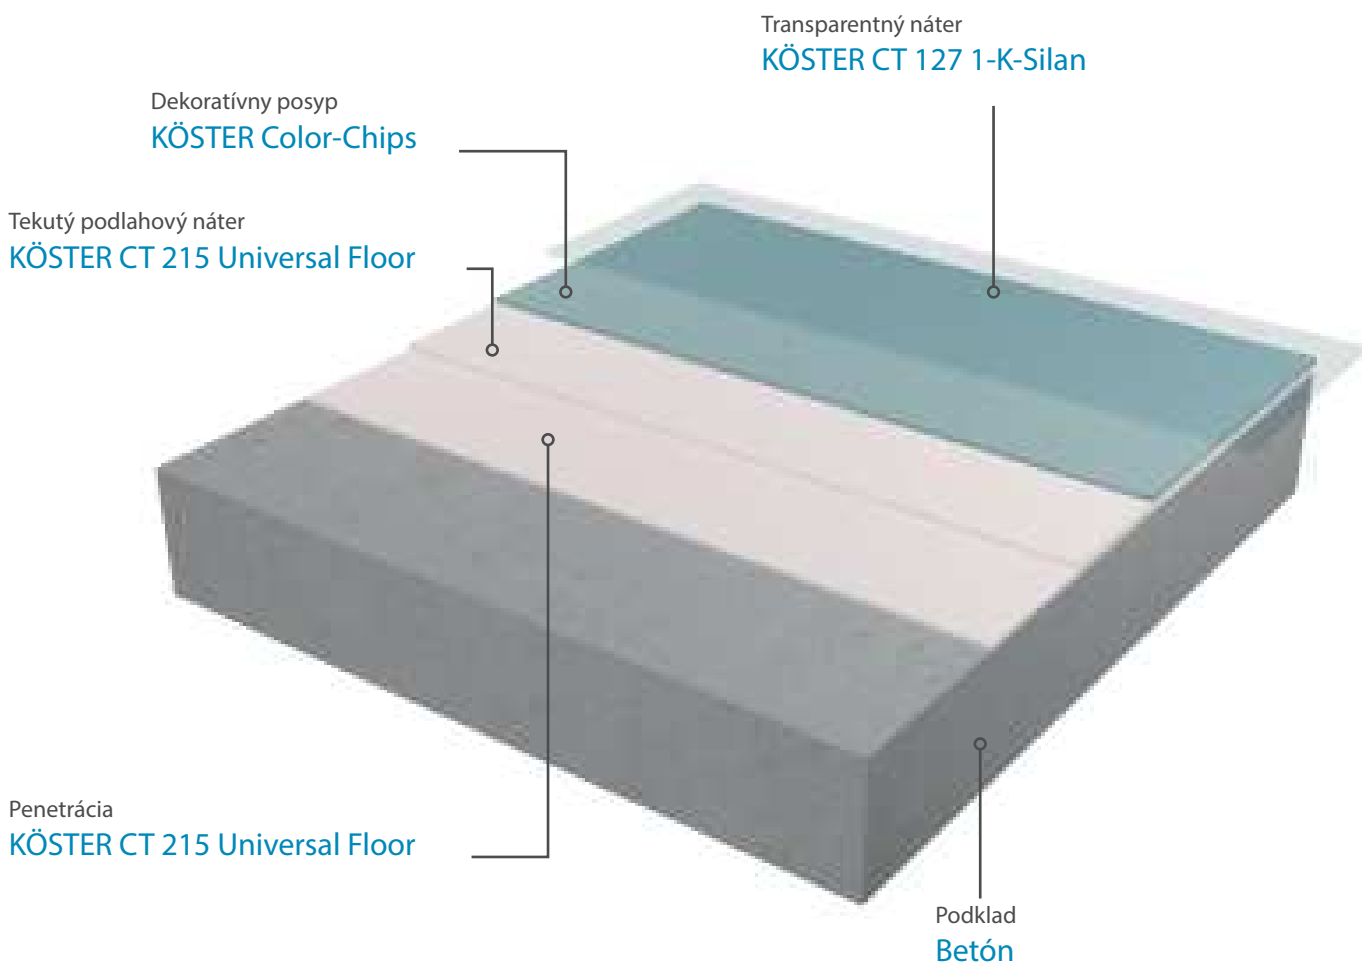

KÖSTER CT 215 Universal Floor - univerzálna podlaha

Penetračný a zároveň náterový podlahový hydroizolačný systém pre ľahké až stredne ťažké mechanické a chemické zaťaženie.

Difúzne otvorený a v dostupný v rôznych farebných odtieňoch.

Vlastnosti

- paropriepustný, preto je vhodný aj na mierne vlhké podklady
- môže byť naplnený špeciálnym plnivom, s ktorým dosiahneme hrubšiu náterovú vrstvu
- vysoká odolnosť proti oderu
- všestranné použitie
- testované na protišmykovú odolnosť
- možné hrúbky vrstvy od 0,2–2,0 mm
- dekoratívny dizajn s takmer všetkými farebnými tónmi - podľa RAL
- možnosť presypať s KÖSTER Color-Chips a farebným kremičitým pieskom
- vždy postupujte podľa technického listu výrobku

Systémové riešenie (príklad)